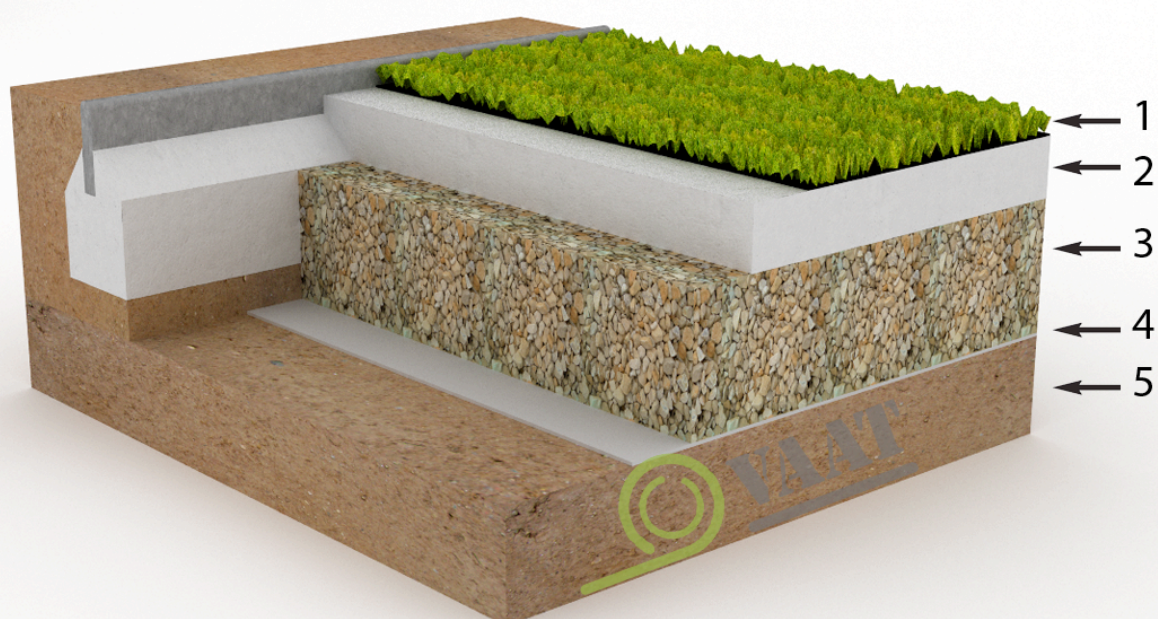

## PODKLAD POD UMELÝ TRÁVNIK TENIS

Plan Nr.: 109

1. Umelý trávnik Fieldturf Tarkett - tenis (Olympus)
2. Betónová platňa hr. 10 cm
3. Drvený kameň Fr. 5/32 hr. 15-20 cm
4. Geotextília (200gr/m<sup>2</sup>) - ak je potrebná
5. Rastlý terén